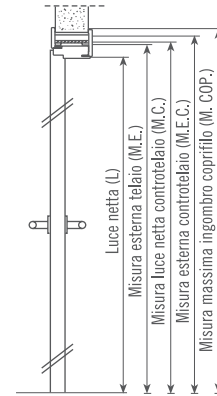

Antracite

Argento

Bianco

Avorio

PORTA AD UN'ANTA BATTENTE

SENSI DI APERTURA

INGOMBRI

Serie	L	M.E.	M.C.	M.E.C.	M. COP.
C	800X2100	880X2140	890X2150	930X2170	1000X2200

PORTA SCORREVOLE INTERNA

LIBRO

PORTA SCORREVOLE ESTERNA

PORTA A LIBRO

MODULA

PORTE UN TERZO E DUE TERZI - SEZIONI ORIZZONTALI

Particolare TELAIO

Particolare PASSATA