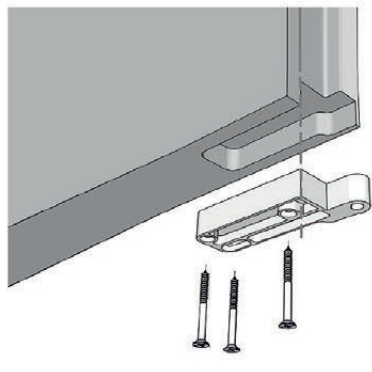

Funzionale

Il montaggio estremamente semplice e preciso rende la porta LEVEL particolare nel suo genere.

Armoniosa

Le linee semplici sono la caratteristica che rendono LEVEL straordinariamente bella, tutta da scoprire.

700 L RISO

711 L GRANO

713 L JUTA

702 L RISO

701 L GRANO

703 L JUTA

Cerniera pivot superiore

Cerniera aggancio rapido

Cerniera pivot inferiore

Cerniera inferiore

Serratura magnetica esclusiva

Sezione d'insieme
- MONTANTI per telaio
assemblato a 90°

- STIPITE in TOP.LH - Listellare bordato HD
- COPRIFILI in MULTISTRATI PIOPPO