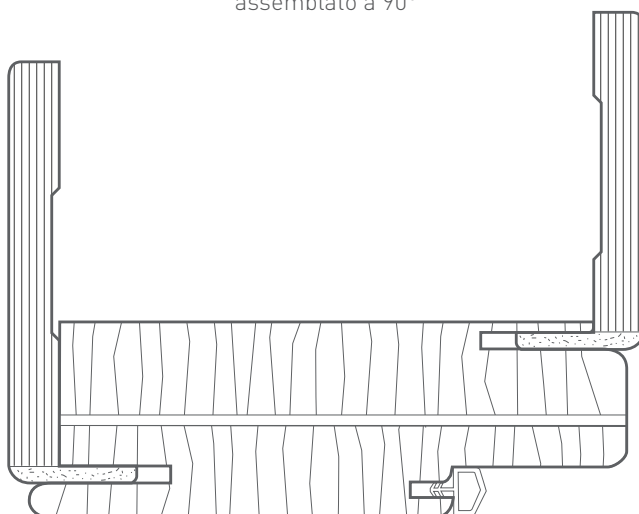

700 L RISO

711 L GRANO

713 L JUTA

702 L RISO

701 L GRANO

703 L JUTA

Cerniera pivot superiore

Cerniera aggancio rapido

Cerniera pivot inferiore

Cerniera inferiore

Serratura magnetica esclusiva

Sezione d'insieme
- MONTANTI per telaio
assemblato a 90°

- STIPITE in TOP.LH - Listellare bordato HD
- COPRIFILI in MULTISTRATI PIOPPO