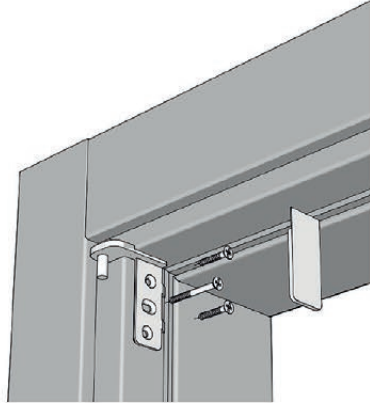

Funzionale

Il montaggio estremamente semplice e preciso rende la porta LEVEL particolare nel suo genere.

Armoniosa

Le linee semplici sono la caratteristica che rendono LEVEL straordinariamente bella, tutta da scoprire.

700 L RISO

711 L GRANO

713 L JUTA

702 L RISO

701 L GRANO

703 L JUTA

Cerniera pivot superiore

Cerniera aggancio rapido

Cerniera pivot inferiore

Cerniera inferiore

Serratura magnetica esclusiva

Sezione d'insieme
- MONTANTI per telaio
assemblato a 90°

- STIPITE in TOP.LH - Listellare bordato HD
- COPRIFILI in MULTISTRATI PIOPPO