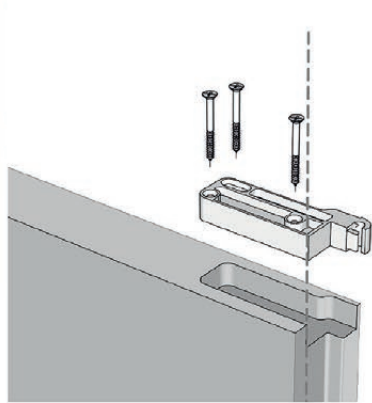

Funzionale

Il montaggio estremamente semplice e preciso rende la porta LEVEL particolare nel suo genere.

Armoniosa

Le linee semplici sono la caratteristica che rendono LEVEL straordinariamente bella, tutta da scoprire.

700 L RISO

711 L GRANO

713 L JUTA

702 L RISO

701 L GRANO

703 L JUTA

Cerniera pivot superiore

Cerniera aggancio rapido

Cerniera pivot inferiore

Cerniera inferiore

Serratura magnetica esclusiva

Sezione d'insieme
- MONTANTI per telaio
assemblato a 90°

- STIPITE in TOP.LH - Listellare bordato HD
- COPRIFILI in MULTISTRATI PIOPPO