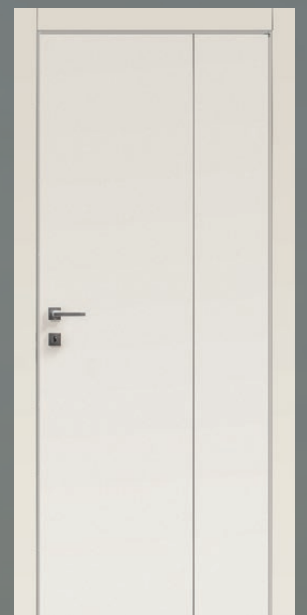

Funzionale

Il montaggio estremamente semplice e preciso rende la porta LEVEL particolare nel suo genere.

Armoniosa

Le linee semplici sono la caratteristica che rendono LEVEL straordinariamente bella, tutta da scoprire.

1000 L BIANCO 9010

1033 L BIANCO 9010

1045 L BIANCO 9010

1035 L BIANCO 9010

1047 L BIANCO 9010

1032 L BIANCO 9010

1046 L BIANCO 9010

1036 L BIANCO 9010