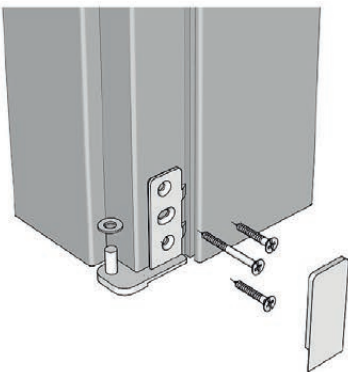

Funzionale

Il montaggio estremamente semplice e preciso rende la porta LEVEL particolare nel suo genere.

Armoniosa

Le linee semplici sono la caratteristica che rendono LEVEL straordinariamente bella, tutta da scoprire.

700 L RISO

711 L GRANO

713 L JUTA

702 L RISO

701 L GRANO

703 L JUTA

Cerniera pivot superiore

Cerniera aggancio rapido

Cerniera pivot inferiore

Cerniera inferiore

Serratura magnetica esclusiva

Sezione d'insieme
- MONTANTI per telaio
assemblato a 90°

- STIPITE in TOP.LH - Listellare bordato HD
- COPRIFILI in MULTISTRATI PIOPPO