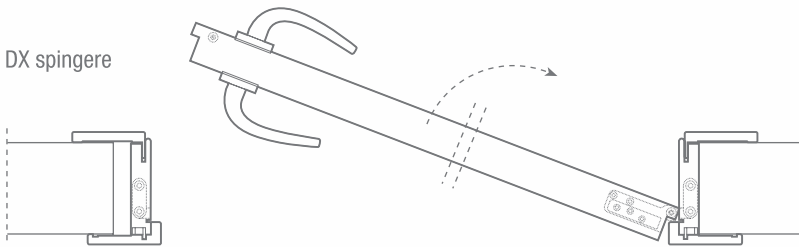

collezione

IDOOR
SIGNORE PORTE

PUSH

JUTA 800 PUSH

JUTA 800 PUSH

JUTA 942 PUSH

COMPLANARE ESTERNA REVERSIBILE CON BATTUTA

Per un maggiore servizio ed una migliore competitività è nata IDOOOR PUSH, la prima porta complanare esterna, reversibile con battuta, cerniere completamente a scomparsa e serratura magnetica di nuova generazione.

Bianco

Avorio

I campioni colore illustrati sono da intendersi indicativi

PORTA AD UN'ANTA BATTENTE

SENSI DI APERTURA

DX spingere

SX spingere

SEZIONE TELAI