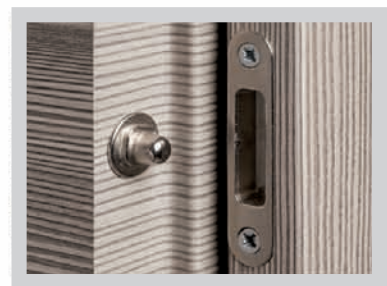

collezione

IDOOR
SIGNORE PORTE

PUSH

JUTA 800 PUSH

JUTA 800 PUSH

JUTA 942 PUSH

COMPLANARE ESTERNA REVERSIBILE CON BATTUTA

Per un maggiore servizio ed una migliore competitività è nata IDOOOR PUSH, la prima porta complanare esterna, reversibile con battuta, cerniere completamente a scomparsa e serratura magnetica di nuova generazione.

Bianco

Avorio

I campioni colore illustrati sono da intendersi indicativi

PORTA AD UN'ANTA BATTENTE

SENSI DI APERTURA

DX spingere

SX spingere

SEZIONE TELAI