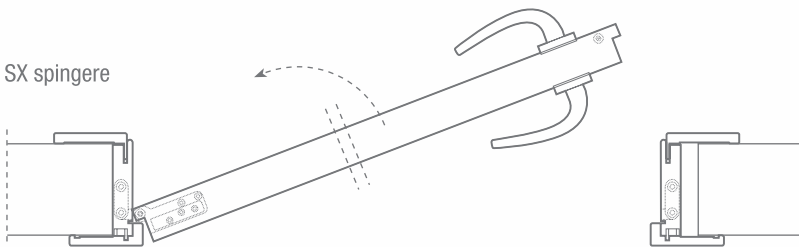

collezione

IDOOR
SIGNORE PORTE

PUSH

JUTA 800 PUSH

JUTA 800 PUSH

JUTA 942 PUSH

COMPLANARE ESTERNA REVERSIBILE CON BATTUTA

Per un maggiore servizio ed una migliore competitività è nata IDOOOR PUSH, la prima porta complanare esterna, reversibile con battuta, cerniere completamente a scomparsa e serratura magnetica di nuova generazione.

Bianco

Avorio

I campioni colore illustrati sono da intendersi indicativi

PORTA AD UN'ANTA BATTENTE

SENSI DI APERTURA

DX spingere

SX spingere

SEZIONE TELAI