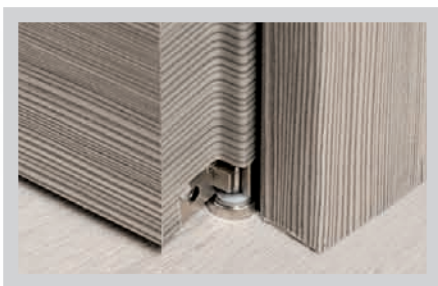

collezione

IDOOR
SIGNORE PORTE

PUSH

JUTA 800 PUSH

JUTA 800 PUSH

JUTA 942 PUSH

COMPLANARE ESTERNA REVERSIBILE CON BATTUTA

Per un maggiore servizio ed una migliore competitività è nata IDOOOR PUSH, la prima porta complanare esterna, reversibile con battuta, cerniere completamente a scomparsa e serratura magnetica di nuova generazione.